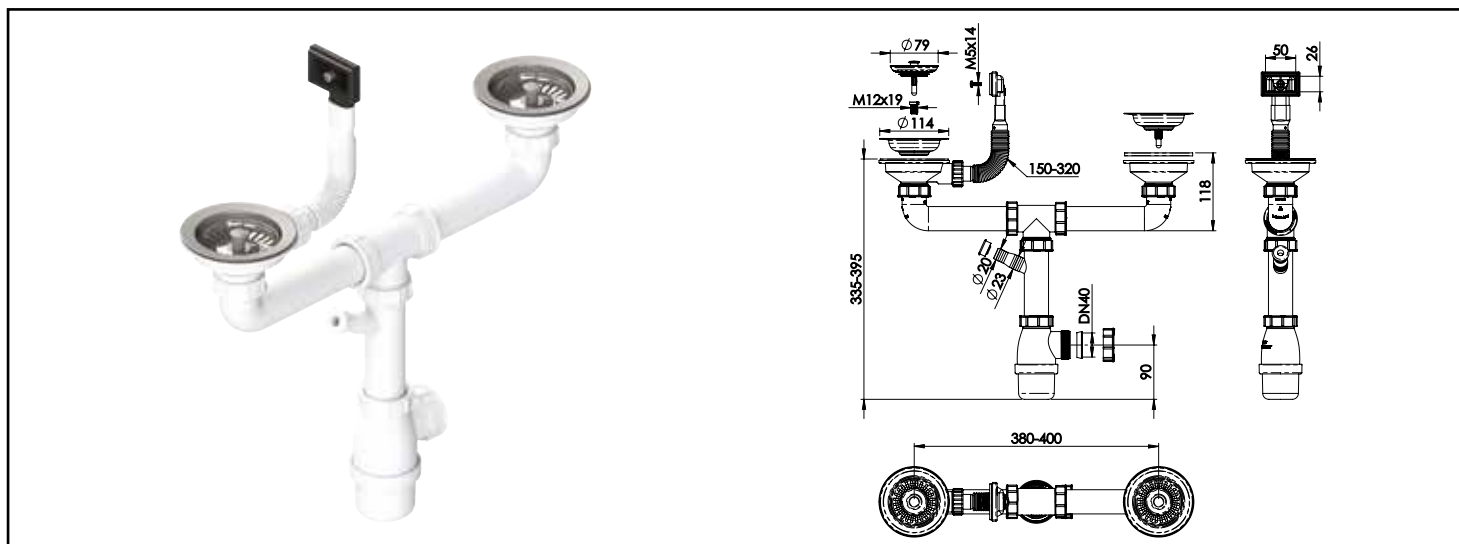

Référence : **502011017**

VIDAGE UNIVERSEL COMPLET POUR 2 CUVES D'ÉVIER AVEC PRISE MACHINE À LAVER

DESCRIPTION	Kit complet d'évacuation pour 2 cuves d'évier comprenant le trop plein, 2 bondes en inox, siphon d'évacuation réglable en hauteur, avec prise d'évacuation pour machine à laver.
CARACTÉRISTIQUES	2 bondes à panier Ø114mm inox. - Avec trop plein. - Siphon plastique blanc réglable en hauteur, avec raccordement de sortie pour tube Ø40 mm. - Tubulures fournies
CONDITIONS D'UTILISATION	S'assurer du bon positionnement des joints d'étanchéité
COMPATIBILITÉ	Pour évacuation d'un évier avec raccordement possible pour évacuation de machine à laver
SPECIFICATIONS D'INSTALLATION	Permet l'équipement sanitaire des salles de bains et cuisine. N'est pas adapté pour une application autre que celle décrite ci-dessus. Notre garantie porte sur les défauts de matière ou de fabrication et s'applique dans les conditions définies par le fabricant. La garantie ne couvre pas les consommables, l'usure normale, les pièces mobiles, les dommages dus aux chocs
PRESCRIPTION DE POSE	Avec 1 prise d'évacuation pour machine à laver